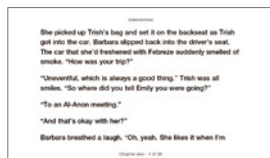

6 閱讀器支援橫向閱讀，介面會自轉為橫向顯示。